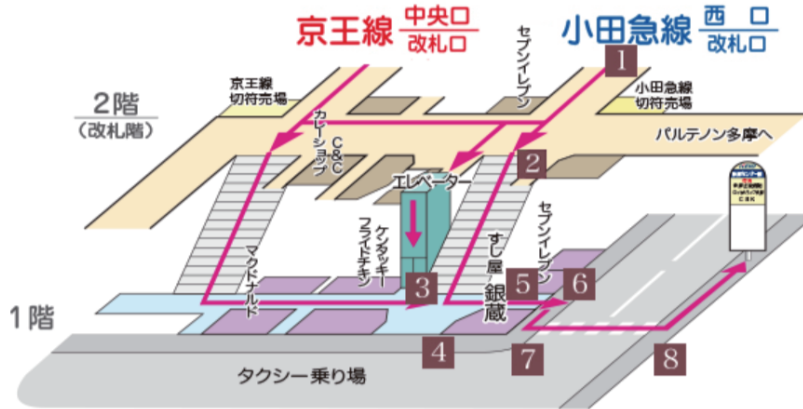

## シャトルバス乗り場案内 多摩センター駅

多摩センター駅前～コンフォートロイヤルライフ多摩(約4km)間に、専用のシャトルバスを運行しています。(片道約10分)

1 改札を出て、まっすぐに歩き、階段かエレベーターで1Fへ降ります。改札から20m正面

2 1Fへ降ります (写真は階段の場合)

3 1Fへ降りましたら、左へ進みます。  
※タクシーご利用の方は直進先にございます。

4 建物を出るまでまっすぐ進みます。

5 建物を出ましたら右に曲がります。

6 一つ目の横断歩道まで歩き、左に曲がります。

7 横断歩道を渡り、左に曲がります。

8 高架下に「コンフォートロイヤルライフ多摩」行きのバス停があります。

9 バス停に到着しました。  
※「多摩丘陵病院」行きのバスも来ますが、「コンフォートロイヤルライフ多摩」行きのバスをご利用ください。